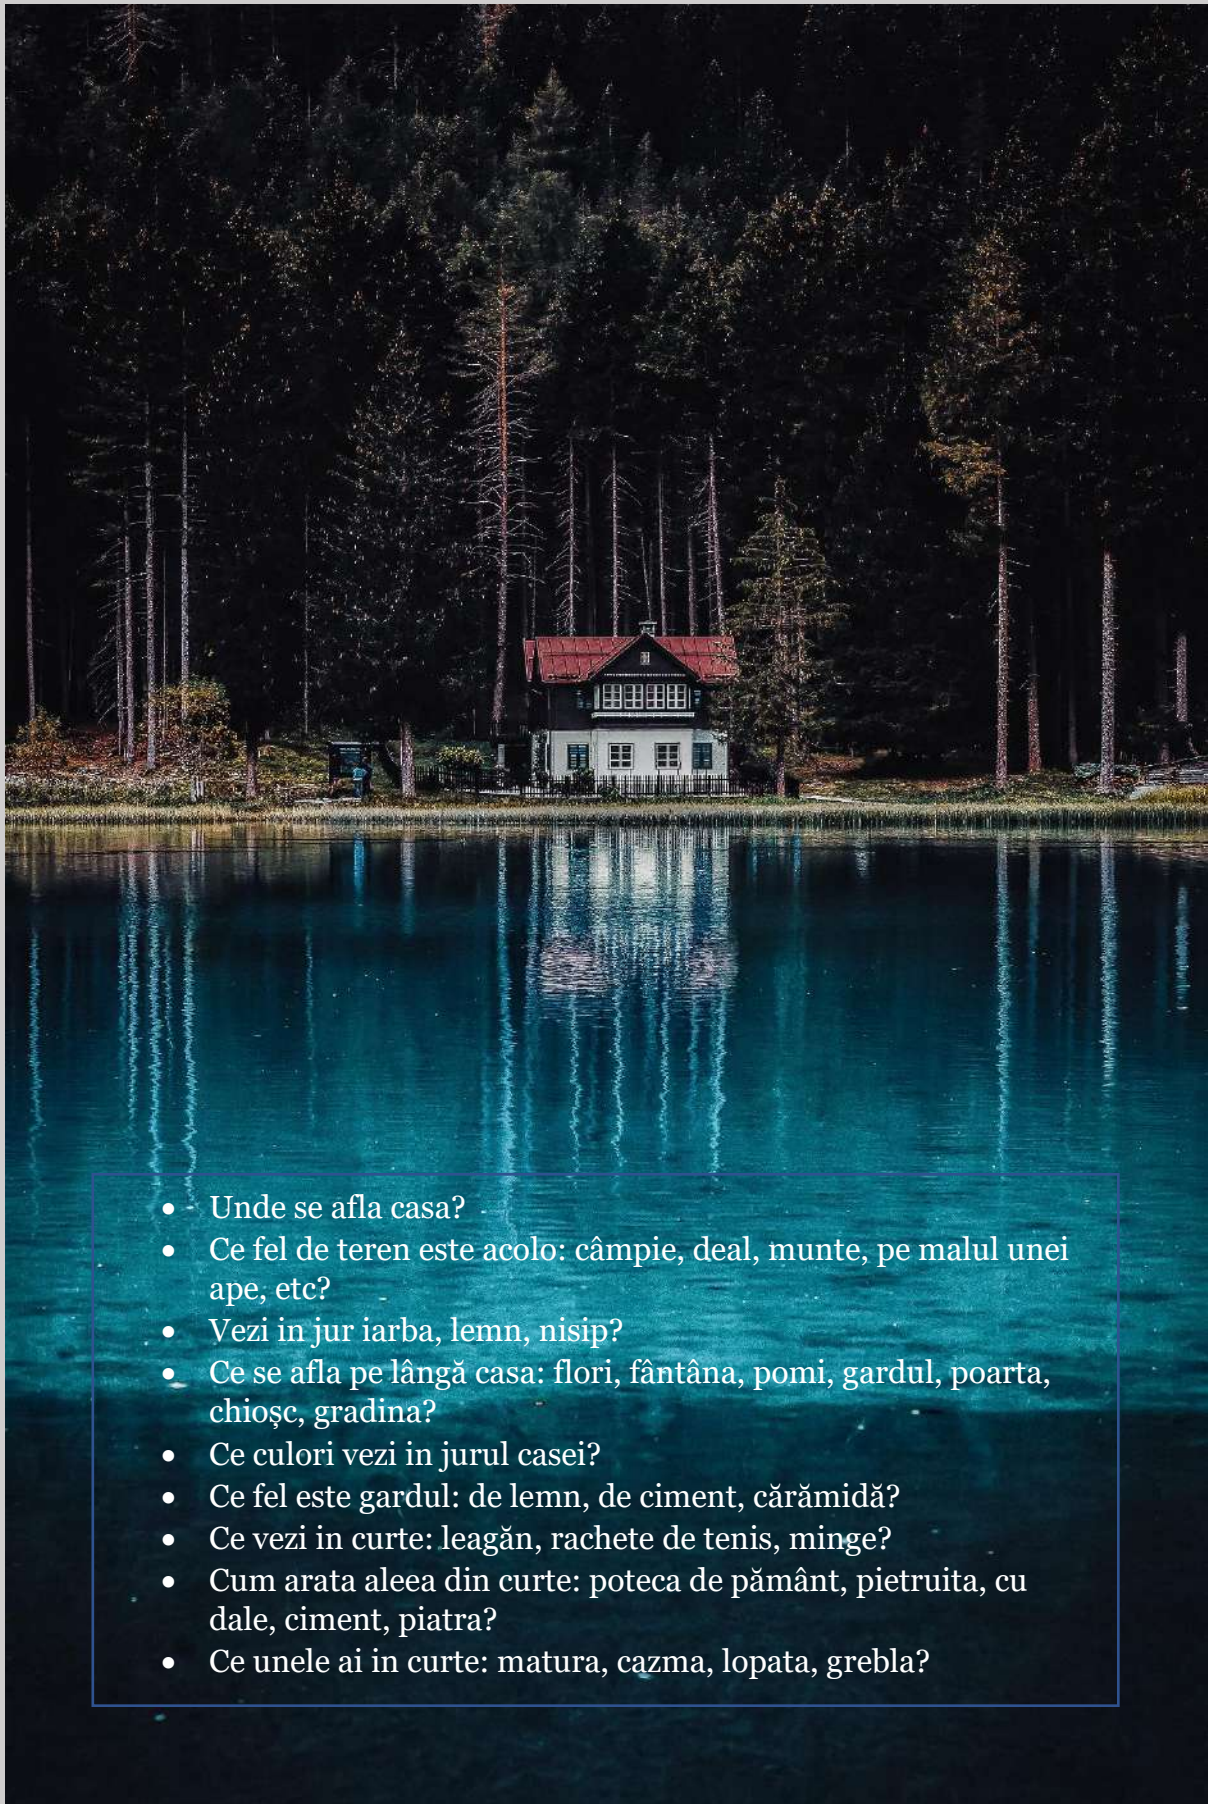

Iti Doresti o Casa pe Pamant

- Unde se afla casa?
- Ce fel de teren este acolo: câmpie, deal, munte, pe malul unei ape, etc?
- Vezi in jur iarba, lemn, nisip?
- Ce se afla pe lângă casa: flori, fântâna, pomi, gardul, poarta, chioșc, gradina?
- Ce culori vezi in jurul casei?
- Ce fel este gardul: de lemn, de ciment, cărămidă?
- Ce vezi in curte: leagăn, rachete de tenis, minge?
- Cum arata aleea din curte: poteca de pământ, pietruita, cu dale, ciment, piatra?
- Ce unele ai in curte: matura, cazma, lopata, grebla?